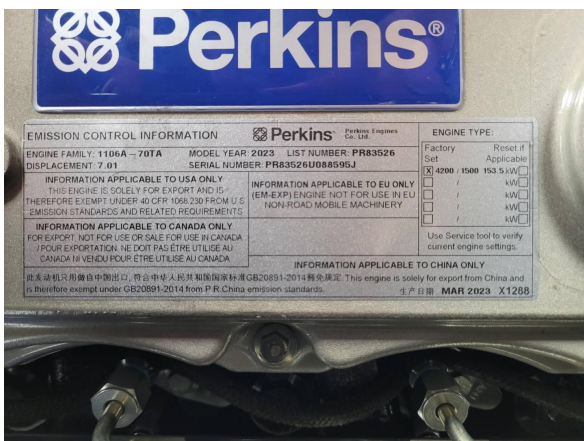

OTHER PPO FE165P1