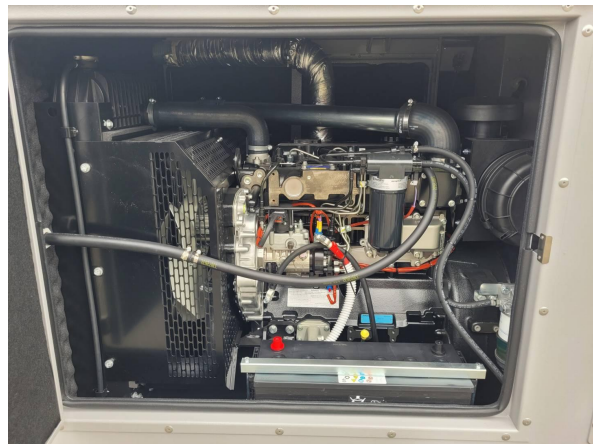

OTHER PPO FE110P