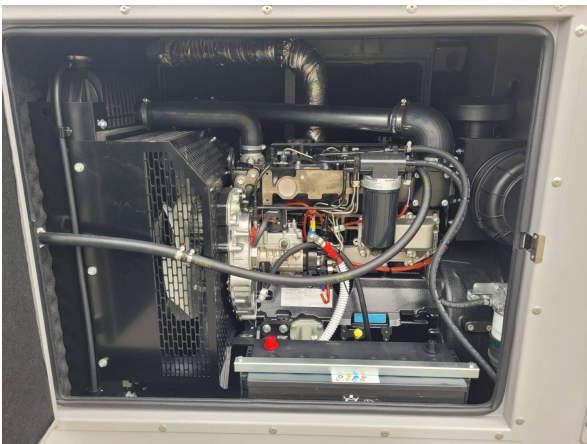

OTHER PPO FE110P