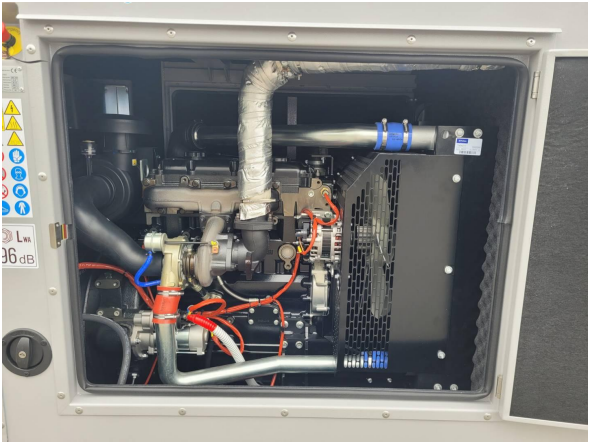

OTHER PPO FE110P