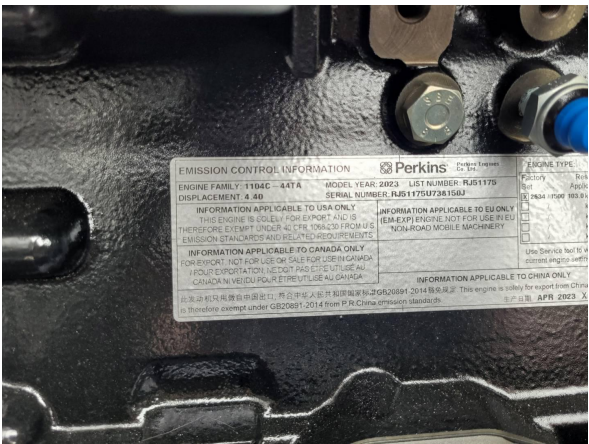

OTHER PPO FE110P