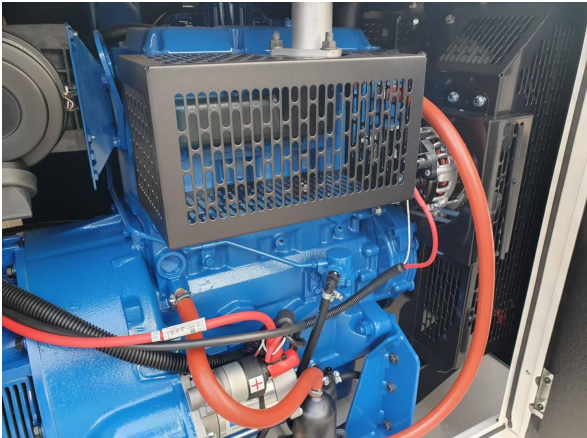

CAT PPO P33-3