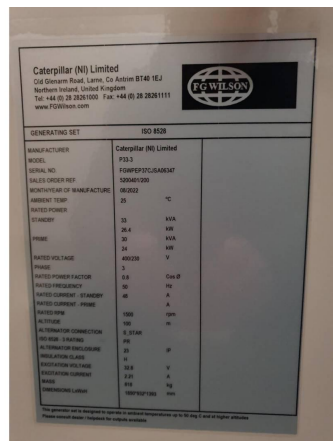

CAT PPO P33-3