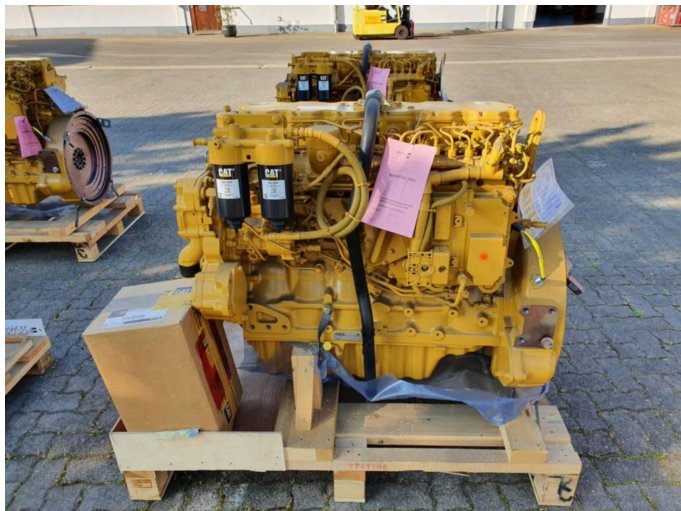

CAT C7.1

<https://www.zepelin-powersystems.com/de/de/>

Holger Uphoff
Telefon: +49 4213877560
Mobil: +49 15209057498
holger.uphoff@zepelin.com

Reinhard Grünker
Telefon: +49 4213877566
Mobil: +49 1712322285
reinhard.gruenker@zepelin.com

Verfügbarkeit	Available
Zertifikat	No Certification
Code	NCR
Betriebsstunden	1 h
Seriennummer	G9R08502
Status	Used
G-Nummer	G005893
Jahr	2.019
Hersteller	CAT
Antrieb Dual	
Antrieb Kraftstoff	
Frequenz	Hz
Leistung	kW
Rating Art	kVA
Rating Art	
Geschwindigkeit	RPM
Gewicht	kgs
Spannung	V
Postleitzahl	28.217
Standort	Bremen
Land	DE

Dieses Angebot ist freibleibend. Grundlage dafür sind unsere Allgemeinen Verkaufs- und Lieferbedingungen. Technisch bedingte Änderungen an Geräten und Zubehör sind jederzeit möglich. Irrtümer, Änderungen und Zwischenverkauf vorbehalten. Alle Preise verstehen sich zzgl. gesetzlicher MwSt.