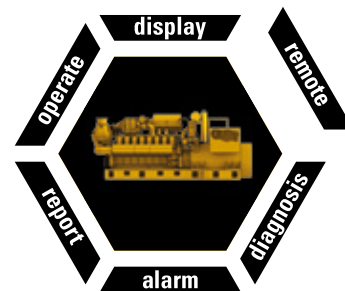

## MONITORING UND FERNDIAGNOSE MIT ZEPPELIN ACTIVE POWER CONTROL

Das Ferndiagnosetool Active Power Control für BHKW-Anwendungen erlaubt im Rahmen eines Full-Service-Vertrages ein individuelles Wartungs- und Instandhaltungsmanagement zur Sicherung der Anlagenverfügbarkeit und optimierten Nutzauslastung.

**BUILT FOR IT.™**

**ZEPPELIN®**  
Power Systems

Die Anzeigefunktion ist übersichtlich und erlaubt sofortiges Erkennen von abweichenden Prozesswerten. Sollte eine Störung auftreten, erhält der zuständige Servicetechniker umgehend eine Nachricht aus dem System. Er kann sich sofort einen Überblick verschaffen, ob ein Serviceeinsatz nötig ist, welche Arbeiten an-