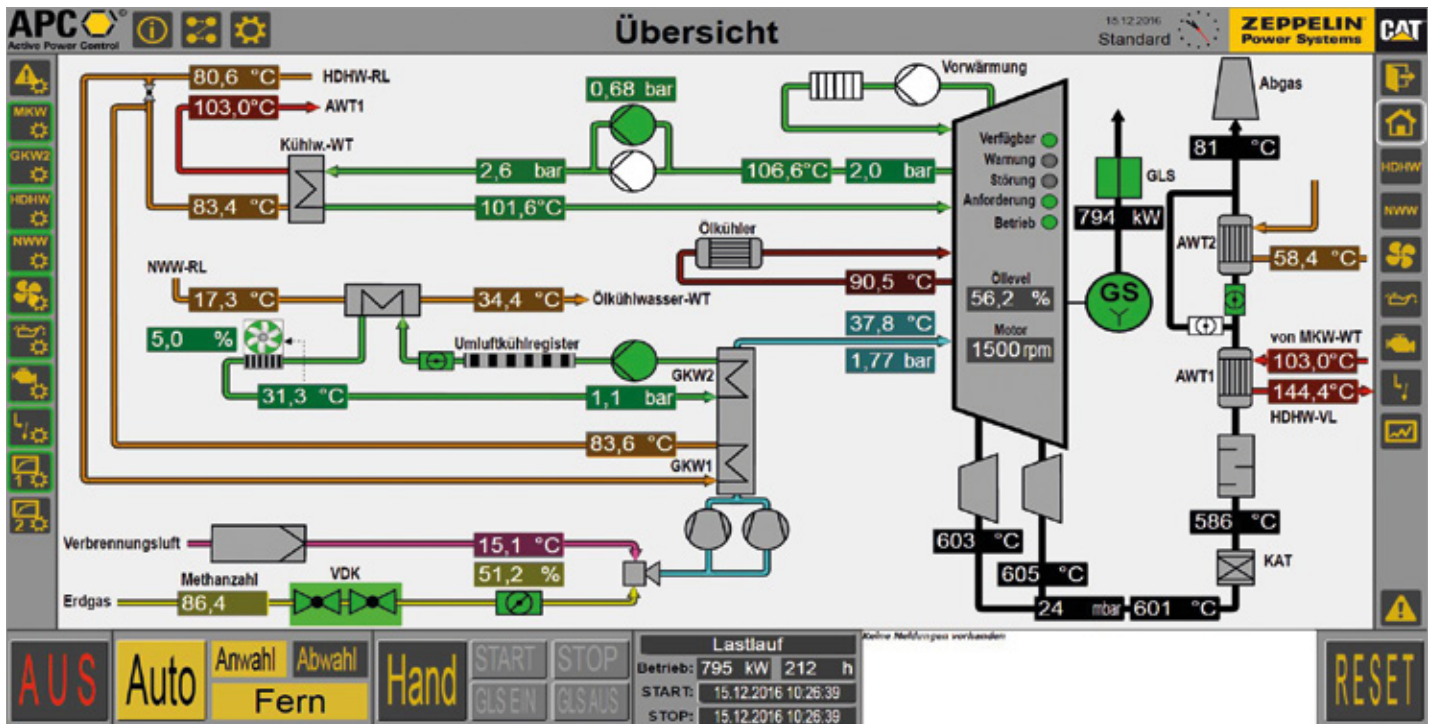

Die Anzeigefunktion ist übersichtlich und erlaubt sofortiges Erkennen von abweichenden Prozesswerten. Sollte eine Störung auftreten, erhält der zuständige Servicetechniker umgehend eine Nachricht aus dem System. Er kann sich sofort einen Überblick verschaffen, ob ein Serviceeinsatz nötig ist, welche Arbeiten an-

fallen können und welche Ersatzteile benötigt werden. Verschiedene Levels sind denkbar: Von kundenseitiger Nutzung bis hin zur Einrichtung eines 24/7-Leitstands durch unsere spezialisierten Zeppelin Servicetechniker setzen wir gemeinsam mit Ihnen die genau auf Ihre Bedürfnisse zugeschnittenen Anforderungen um.

Meldearchiv