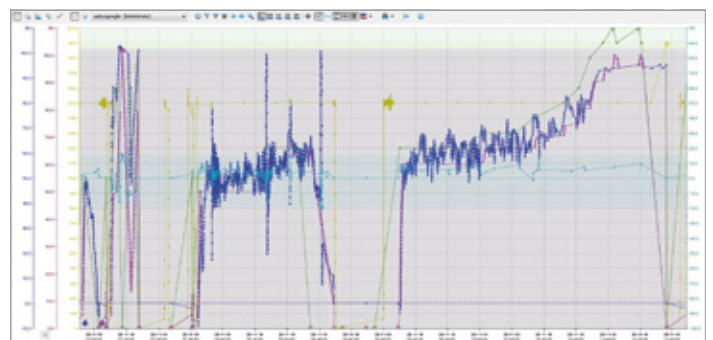

Trendauswertung

Gerne führen wir Ihnen unser APC vor. Sprechen Sie uns an.

ZEPPELIN POWER SYSTEMS GMBH & CO. KG

Zeppelinstraße 2a
28832 Achim
Deutschland

Telefon +49 4202 9146-0
Fax +49 4202 9146-160
E-Mail zps.achim@zeppelin.com
www.zeppelin-powersystems.com